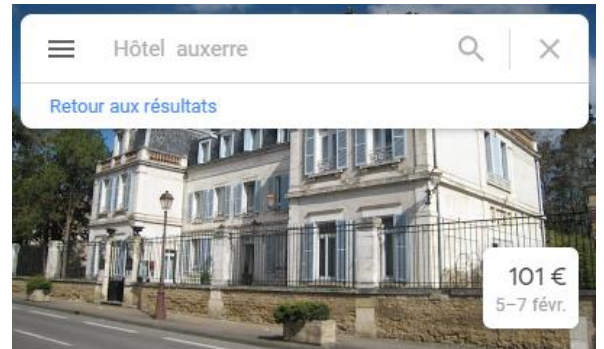

SE LOGER SUR AUXERRE

Les 3 hôtels présentés ci-dessous se situent dans un rayon inférieur à 3 km du CIFA. Ils se situent à proximité du centre-ville.

Les prix proposés sont à titre indicatif.

D'autres hôtels sont disponibles via des sites comme booking, ...

Hôtel Le Normandie

Adresse : 41 Boulevard Vauban, 89000 Auxerre

Téléphone : 03 86 52 57 80

Hôtel Les Maréchaux

Adresse : 6 Avenue Foch, 89000 Auxerre

Téléphone : 03 86 51 43 77

Hôtel Ibis Auxerre centre

Adresse : 1 Avenue Jean Jaurès, 89000 Auxerre