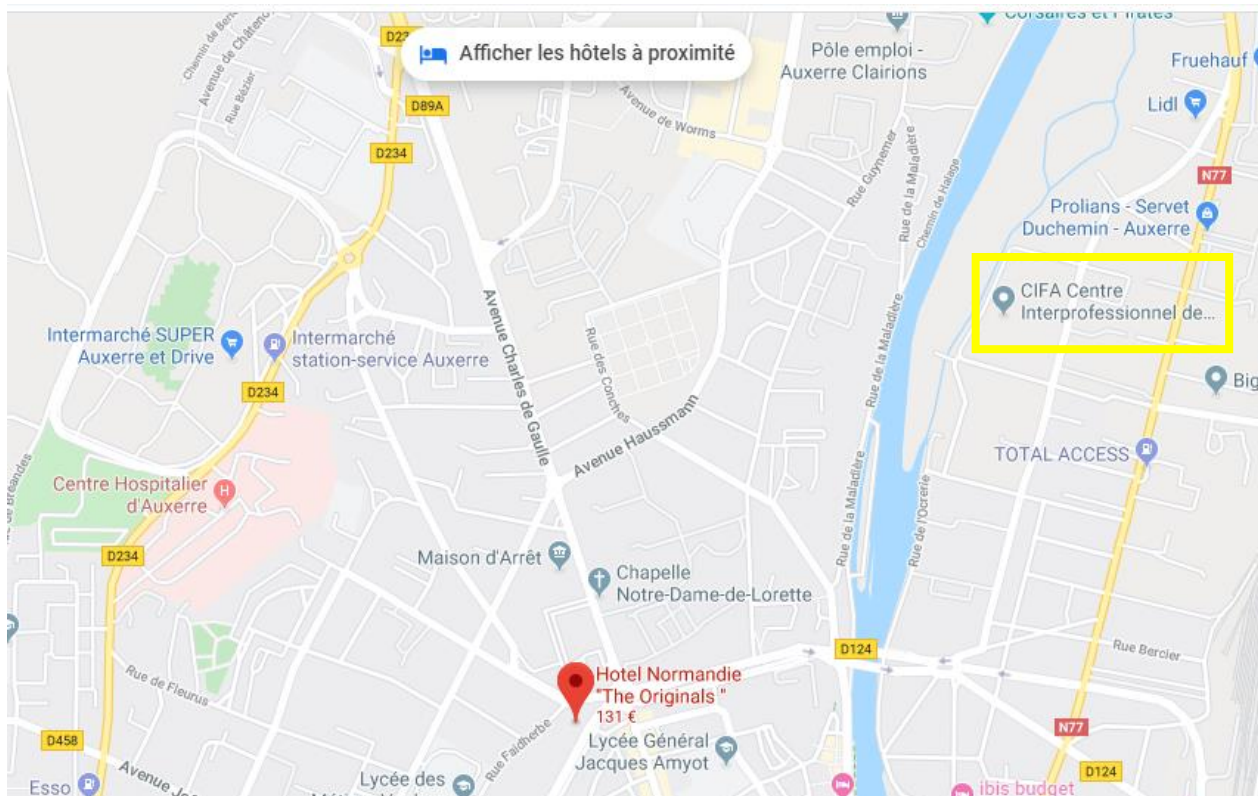

SE LOGER SUR AUXERRE

Les 3 hôtels présentés ci-dessous se situent dans un rayon inférieur à 3 km du CIFA. Ils se situent à proximité du centre-ville.

Les prix proposés sont à titre indicatif.

D'autres hôtels sont disponibles via des sites comme booking, ...

Hôtel Le Normandie

Adresse : 41 Boulevard Vauban, 89000 Auxerre

Téléphone : 03 86 52 57 80

Hôtel Les Maréchaux

Adresse : 6 Avenue Foch, 89000 Auxerre

Téléphone : 03 86 51 43 77

Hôtel Ibis Auxerre centre

Adresse : 1 Avenue Jean Jaurès, 89000 Auxerre