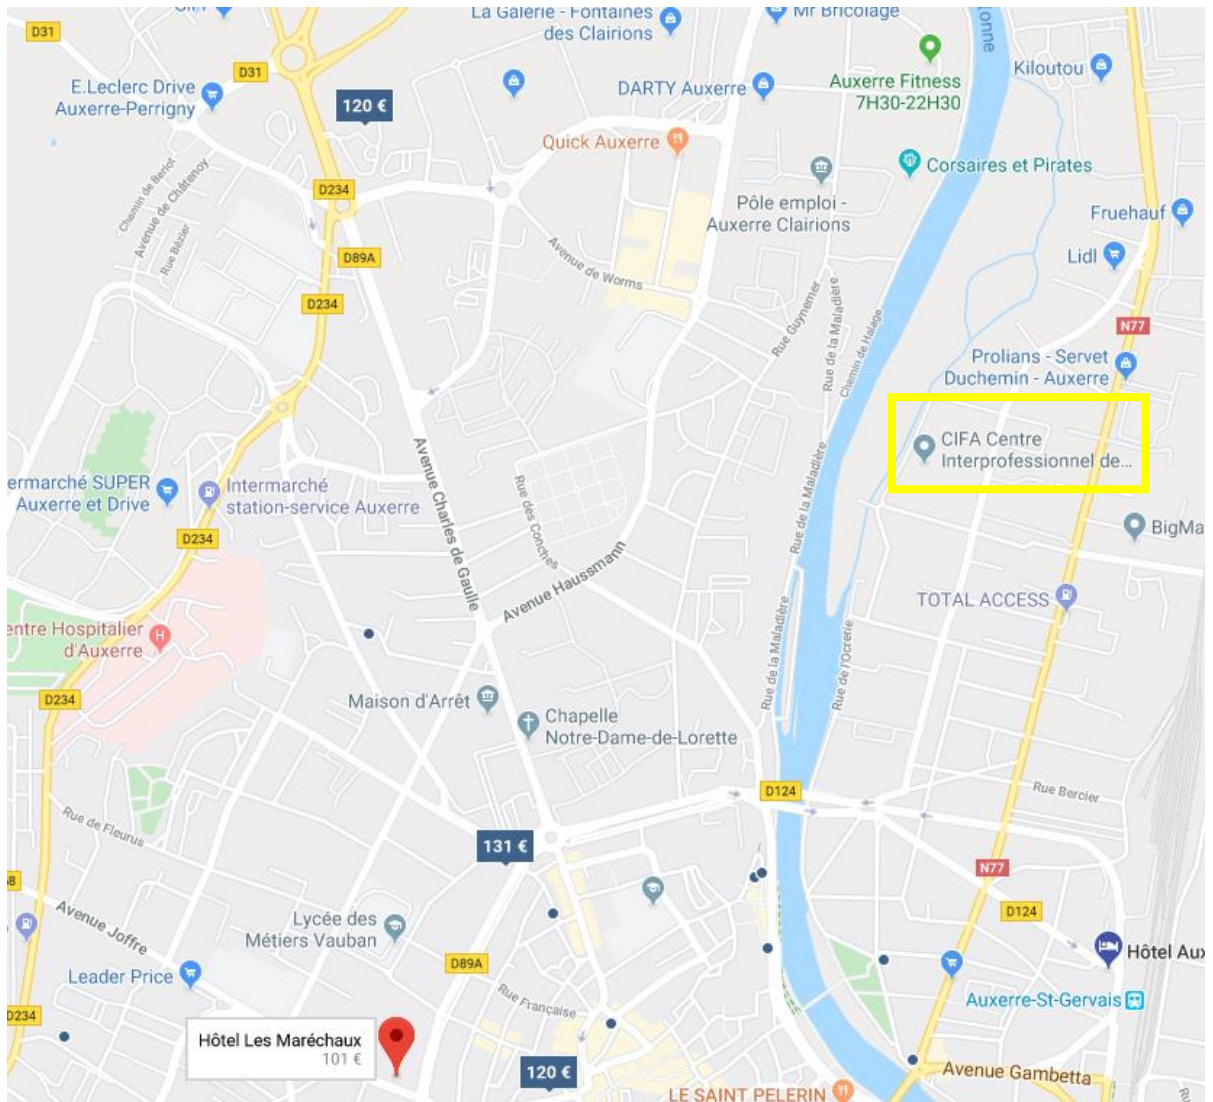

SE LOGER SUR AUXERRE

Les 3 hôtels présentés ci-dessous se situent dans un rayon inférieur à 3 km du CIFA. Ils se situent à proximité du centre-ville.

Les prix proposés sont à titre indicatif.

D'autres hôtels sont disponibles via des sites comme booking, ...

Hôtel Le Normandie

Adresse : 41 Boulevard Vauban, 89000 Auxerre

Téléphone : 03 86 52 57 80

Hôtel Les Maréchaux

Adresse : 6 Avenue Foch, 89000 Auxerre

Téléphone : 03 86 51 43 77

Hôtel Ibis Auxerre centre

Adresse : 1 Avenue Jean Jaurès, 89000 Auxerre